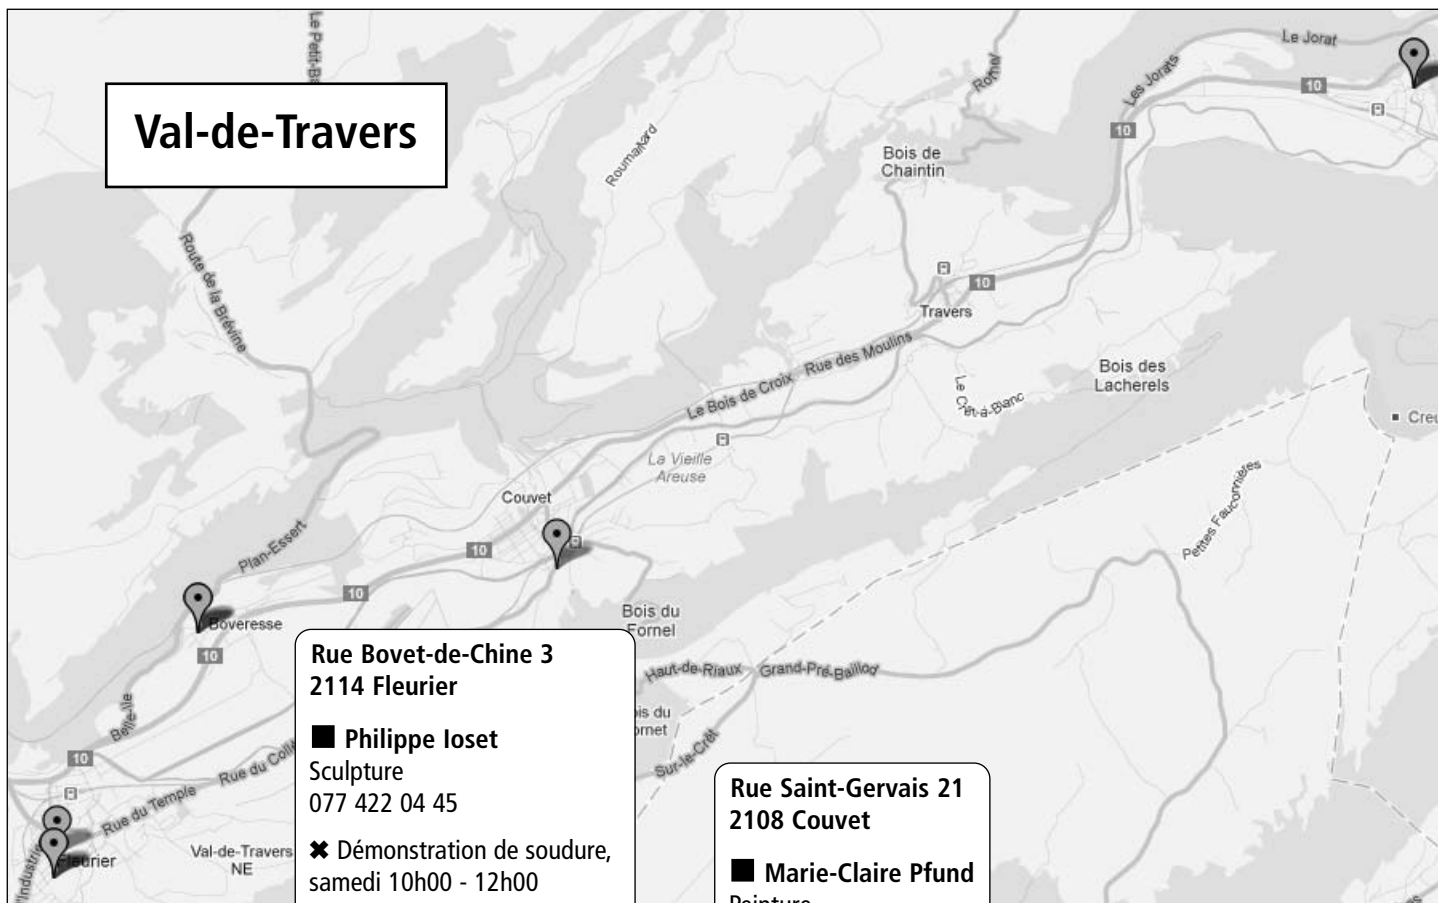

# Val-de-Travers

**Rue Bovet-de-Chine 3  
2114 Fleurier**

■ **Philippe Ioset**  
Sculpture  
077 422 04 45

✂ **Démonstration de soudure,  
samedi 10h00 - 12h00**

■ **Adriana Ioset**  
Peinture  
077 422 22 28